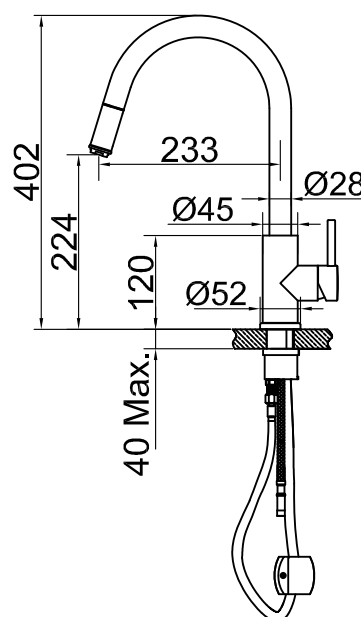

Steel Access D Original

Art no: 30045 **RSK:** 8318326